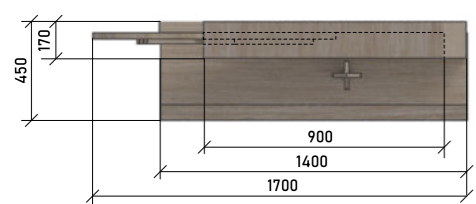

НАВИГАЦИОННЫЙ ОБЪЕКТ НА УЛИЦЕ МОСКОВСКАЯ
НА ПОВОРОТЕ В СТОРОНУ ДОМА ТРАДИЦИЙ

НАВИГАЦИОННЫЙ ОБЪЕКТ ПЕРЕД
ДОМОМ КОНЮХА НА УЛ. ЛЕНИНА

НАВИГАЦИОННЫЙ ОБЪЕКТ ПЕРЕД
ДОМОМ ХУДОЖНИКА НА УЛ. ЛЕНИНА

НАВИГАЦИОННЫЙ ОБЪЕКТ ПЕРЕД ЗДАНИЕМ
АДМИНИСТРАЦИИ ПО АДРЕСУ УЛ. МОСКОВСКАЯ, 26