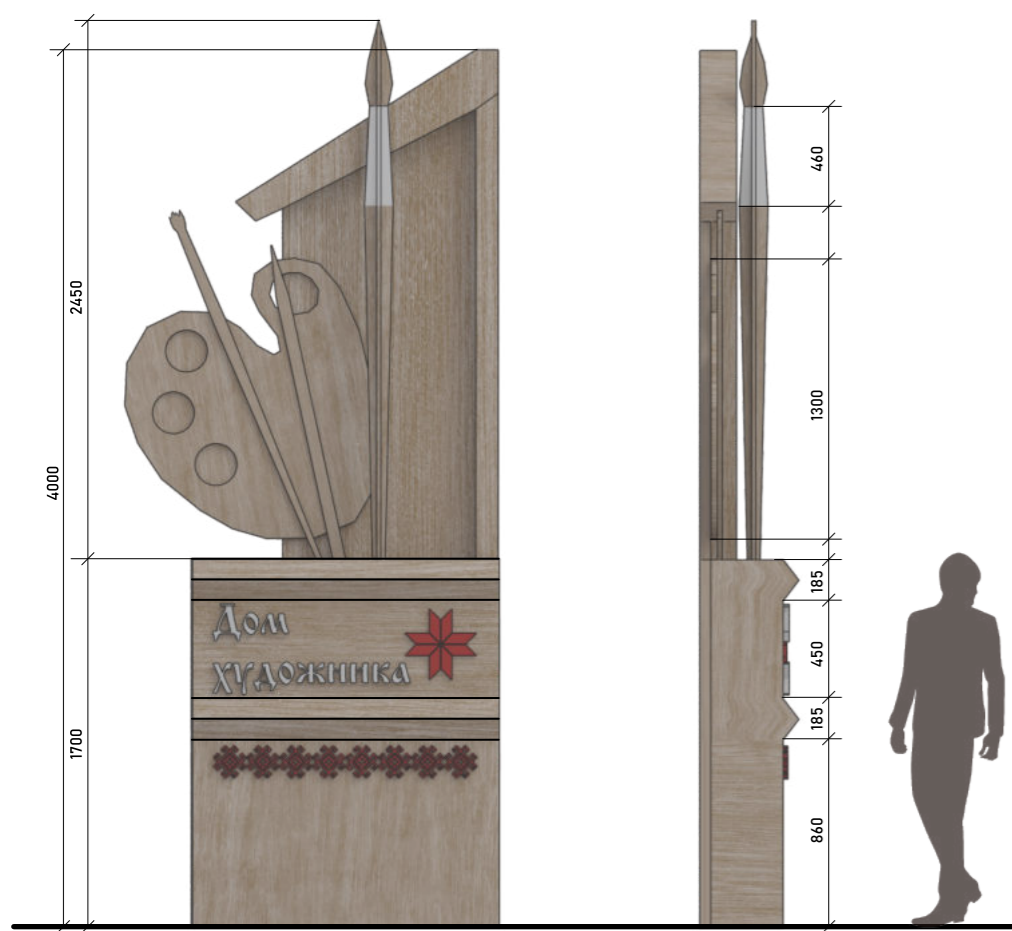

НАВИГАЦИОННЫЙ ОБЪЕКТ НА УЛИЦЕ МОСКОВСКАЯ
НА ПОВОРОТЕ В СТОРОНУ ДОМА ТРАДИЦИЙ

СИТУАЦИОННЫЙ ПЛАН

Шрифт: Vesitsa Ceryllic

НАВИГАЦИОННЫЙ ОБЪЕКТ ПЕРЕД
ДОМОМ КОНЮХА НА УЛ. ЛЕНИНА

СИТУАЦИОННЫЙ ПЛАН

Шрифт: Vesitsa Ceryllic

НАВИГАЦИОННЫЙ ОБЪЕКТ ПЕРЕД
ДОМОМ ХУДОЖНИКА НА УЛ. ЛЕНИНА

СИТУАЦИОННЫЙ ПЛАН

Шрифт: Vesitsa Ceryllic

НАВИГАЦИОННЫЙ ОБЪЕКТ ПЕРЕД ЗДАНИЕМ
АДМИНИСТРАЦИИ ПО АДРЕСУ УЛ. МОСКОВСКАЯ, 26

СИТУАЦИОННЫЙ ПЛАН

Шрифт: Vesitsa Ceryllic