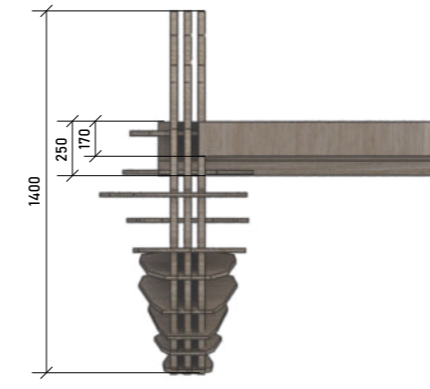

НАВИГАЦИОННЫЙ ОБЪЕКТ НА УЛИЦЕ МОСКОВСКАЯ
НА ПОВОРОТЕ В СТОРОНУ ДОМА ТРАДИЦИЙ

СИТУАЦИОННЫЙ ПЛАН

Шрифт: Vesitsa Ceryllic

НАВИГАЦИОННЫЙ ОБЪЕКТ ПЕРЕД
ДОМОМ КОНЮХА НА УЛ. ЛЕНИНА

СИТУАЦИОННЫЙ ПЛАН

Шрифт: Vesitsa Ceryllic

НАВИГАЦИОННЫЙ ОБЪЕКТ ПЕРЕД
ДОМОМ ХУДОЖНИКА НА УЛ. ЛЕНИНА

СИТУАЦИОННЫЙ ПЛАН

Шрифт: Vesitsa Ceryllic

НАВИГАЦИОННЫЙ ОБЪЕКТ ПЕРЕД ЗДАНИЕМ
АДМИНИСТРАЦИИ ПО АДРЕСУ УЛ. МОСКОВСКАЯ, 26

СИТУАЦИОННЫЙ ПЛАН

Шрифт: Vesitsa Ceryllic