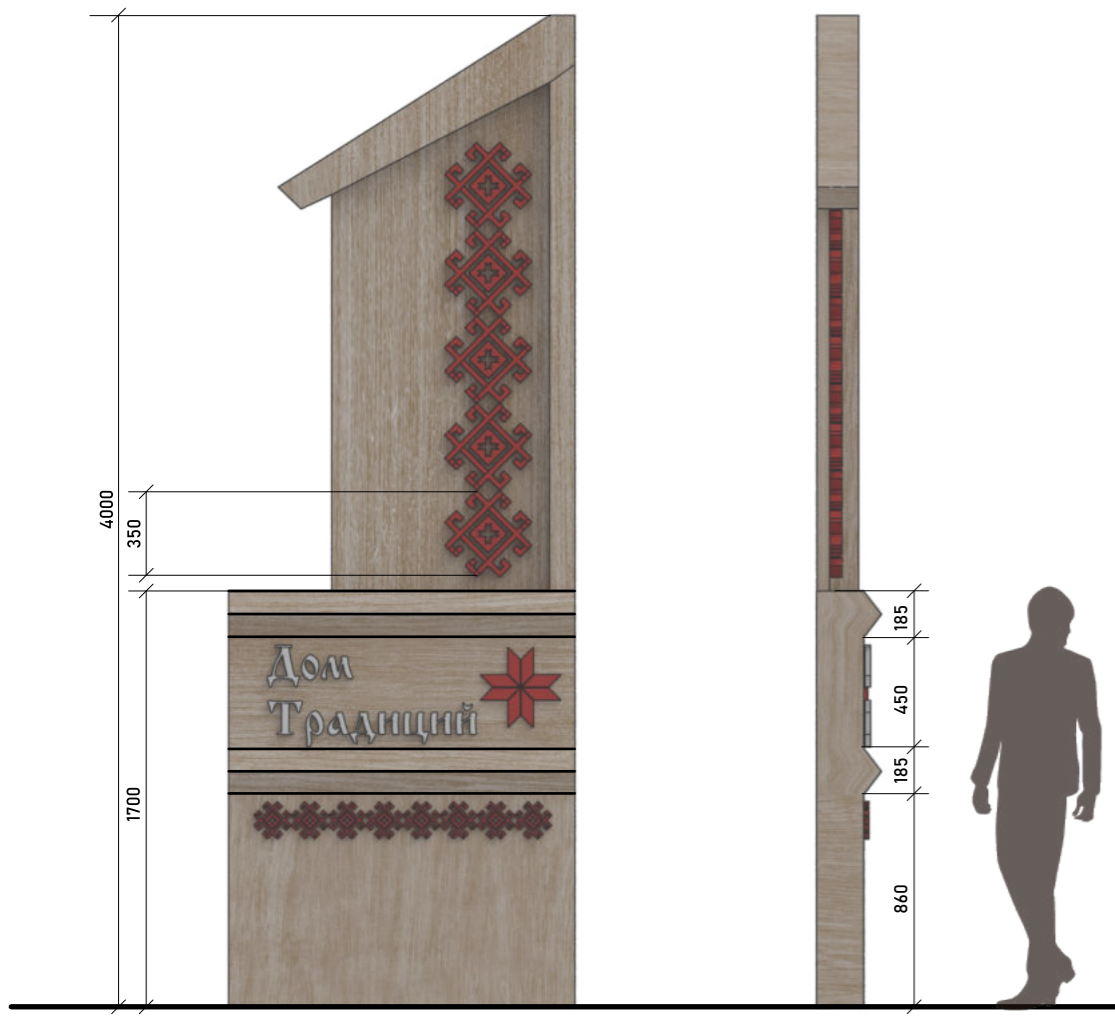

НАВИГАЦИОННЫЙ ОБЪЕКТ НА УЛИЦЕ МОСКОВСКАЯ
НА ПОВОРОТЕ В СТОРОНУ ДОМА ТРАДИЦИЙ

СИТУАЦИОННЫЙ ПЛАН

Шрифт: Vesitsa Ceryllic

НАВИГАЦИОННЫЙ ОБЪЕКТ ПЕРЕД
ДОМОМ КОНЮХА НА УЛ. ЛЕНИНА

СИТУАЦИОННЫЙ ПЛАН

Шрифт: Vesitsa Ceryllic

НАВИГАЦИОННЫЙ ОБЪЕКТ ПЕРЕД
ДОМОМ ХУДОЖНИКА НА УЛ. ЛЕНИНА

СИТУАЦИОННЫЙ ПЛАН

Шрифт: Vesitsa Ceryllic

НАВИГАЦИОННЫЙ ОБЪЕКТ ПЕРЕД ЗДАНИЕМ
АДМИНИСТРАЦИИ ПО АДРЕСУ УЛ. МОСКОВСКАЯ, 26

СИТУАЦИОННЫЙ ПЛАН

Шрифт: Vesitsa Ceryllic