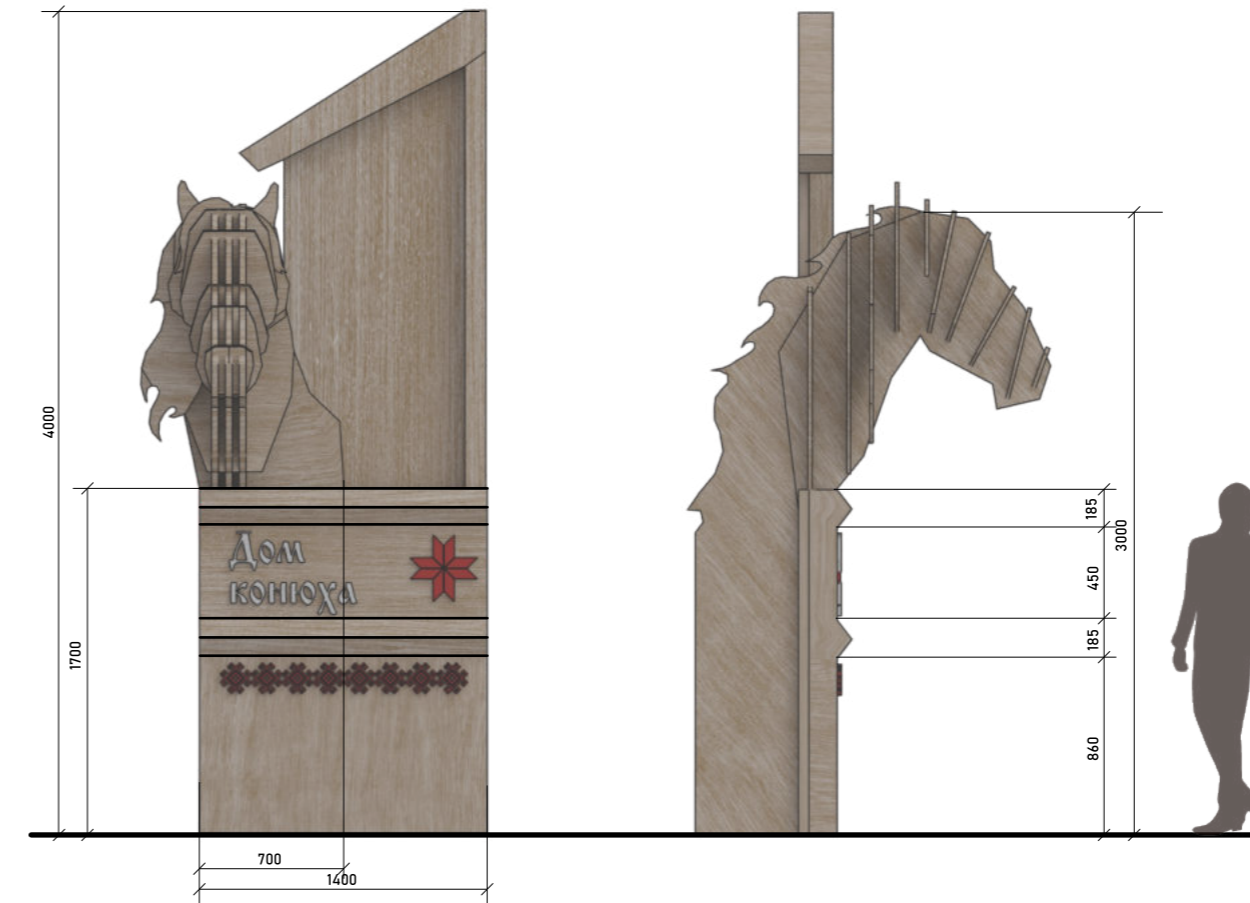

НАВИГАЦИОННЫЙ ОБЪЕКТ НА УЛИЦЕ МОСКОВСКАЯ
НА ПОВОРОТЕ В СТОРОНУ ДОМА ТРАДИЦИЙ

СИТУАЦИОННЫЙ ПЛАН

Шрифт: Vesitsa Ceryllic

НАВИГАЦИОННЫЙ ОБЪЕКТ ПЕРЕД
ДОМОМ КОНЮХА НА УЛ. ЛЕНИНА

СИТУАЦИОННЫЙ ПЛАН

Шрифт: Vesitsa Ceryllic

НАВИГАЦИОННЫЙ ОБЪЕКТ ПЕРЕД
ДОМОМ ХУДОЖНИКА НА УЛ. ЛЕНИНА

СИТУАЦИОННЫЙ ПЛАН

Шрифт: Vesitsa Ceryllic

НАВИГАЦИОННЫЙ ОБЪЕКТ ПЕРЕД ЗДАНИЕМ
АДМИНИСТРАЦИИ ПО АДРЕСУ УЛ. МОСКОВСКАЯ, 26

СИТУАЦИОННЫЙ ПЛАН

Шрифт: Vesitsa Ceryllic