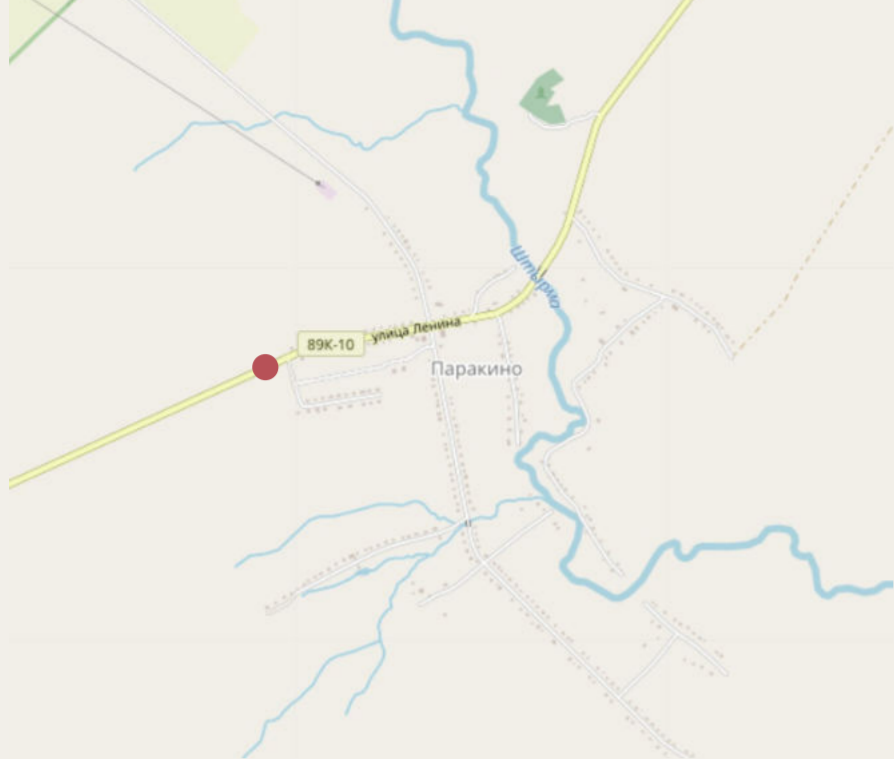

Номинация: Въездной знак

Ситуационный план М 1: 5000

1. Навигационный объект на въезде в село со стороны города Саранск, Пензенской области

Ситуационный план М 1: 5000

2. Навигационный объект на въезде в село со стороны Ульяновской области, Республики Чувашия)

Ситуационный план М 1: 500

3. Навигационный объект в центре села с информацией о всех объектах территории

Главные фасады МАФ:

Используемые цвета:

#C49D80

#CA2E23

#373736

ШРИФТ ТЕКСТА НА МАФ, А ИМЕННО НА НАВИГАЦИОННЫХ ОБЪЕКТАХ НА ВЪЕЗД В СЕЛО: SYLFAEN

1. Навигационный объект на въезде в село со стороны города Саранск, Пензенской области

2. Навигационный объект на въезде в село со стороны Ульяновской области, Республики Чувашия)

3. Навигационный объект в центре села с информацией о всех объектах территории