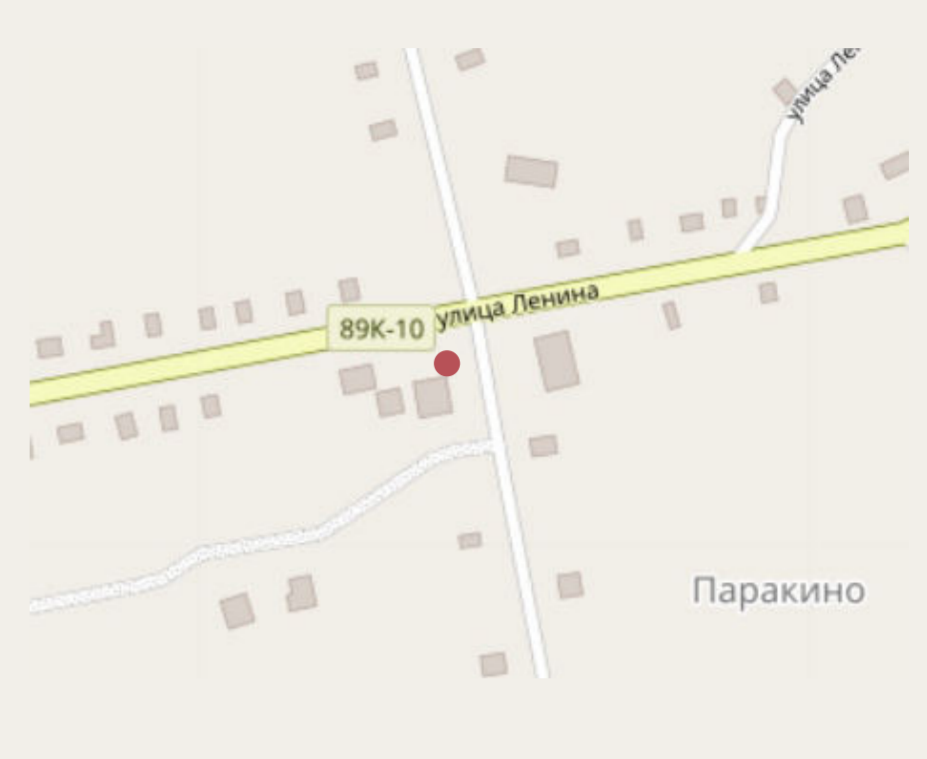

Номинация: Въездной знак

Ситуационный план М 1: 5000

1. Навигационный объект на въезде в село со стороны города Саранск, Пензенской области

Ситуационный план М 1: 5000

2. Навигационный объект на въезде в село со стороны Ульяновской области, Республики Чувашия)

Ситуационный план М 1: 500

3. Навигационный объект в центре села с информацией о всех объектах территории

Главные фасады МАФ:

Используемые цвета:

#C49D80

#CA2E23

#373736

ШРИФТ ТЕКСТА НА МАФ, А ИМЕННО НА НАВИГАЦИОННЫХ ОБЪЕКТАХ НА ВЪЕЗД В СЕЛО: SYLFAEN

1. Навигационный объект на въезде в село со стороны города Саранск, Пензенской области

2. Навигационный объект на въезде в село со стороны Ульяновской области, Республики Чувашия)

3. Навигационный объект в центре села с информацией о всех объектах территории