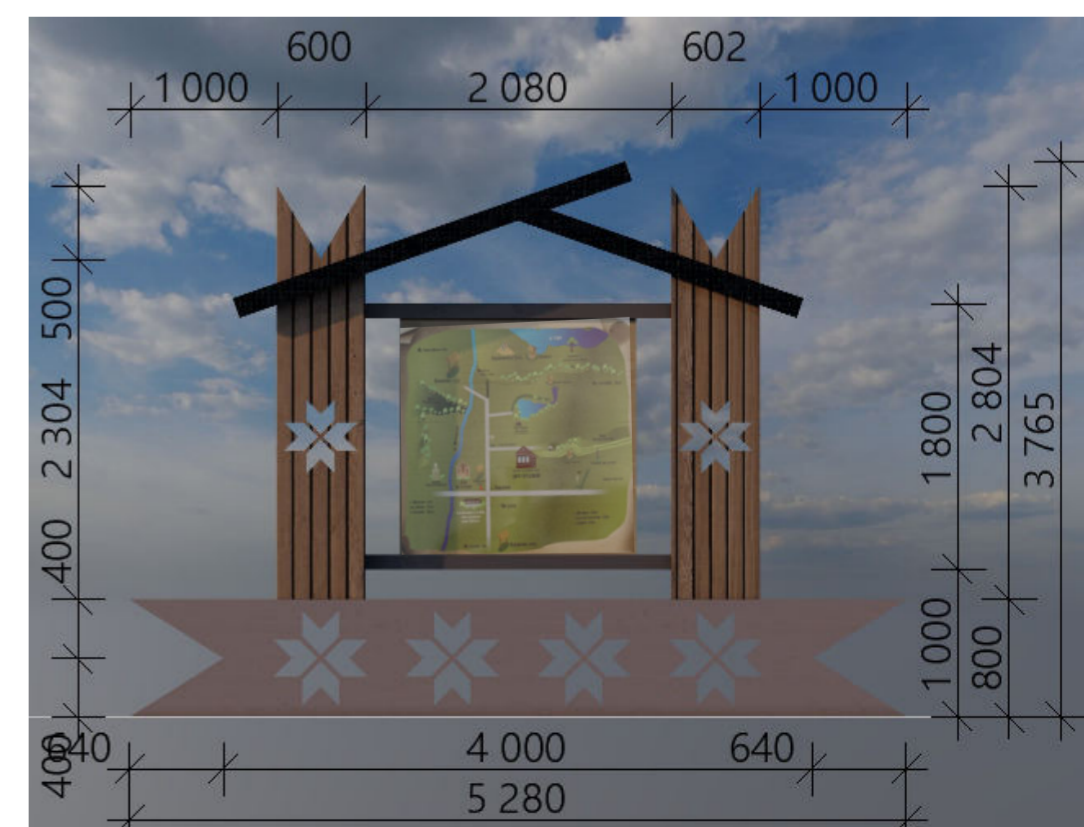

2. Навигационный объект на въезде в село со стороны Ульяновской области, Республики Чувашия)

3. Навигационный объект в центре села с информацией о всех объектах территории