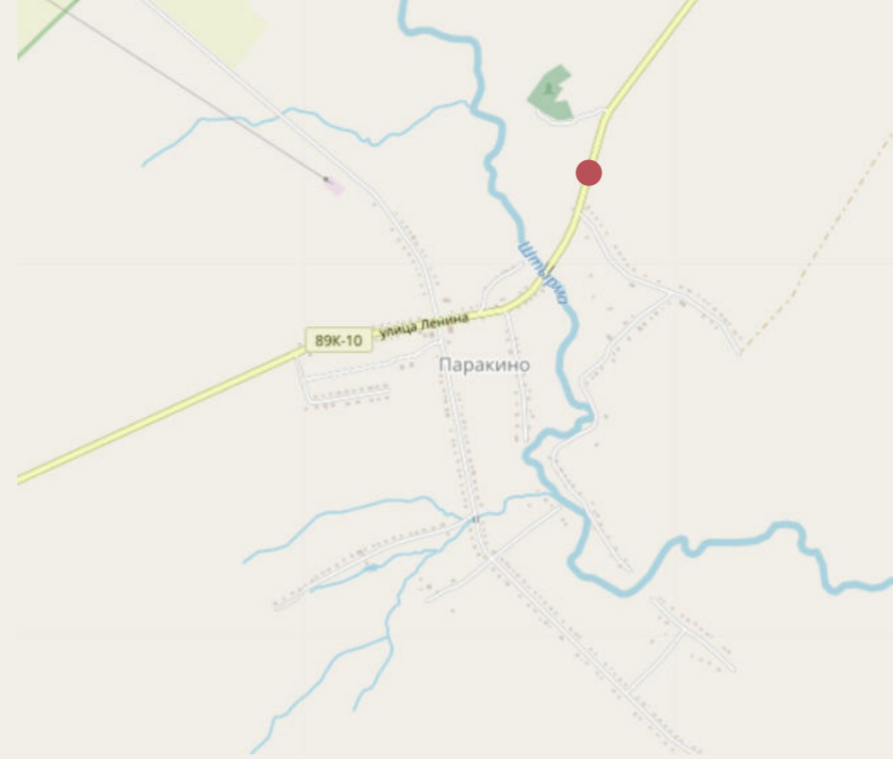

Номинация: Въездной знак

Ситуационный план М 1: 5000

1. Навигационный объект на въезде в село со стороны города Саранск, Пензенской области

Ситуационный план М 1: 5000

2. Навигационный объект на въезде в село со стороны Ульяновской области, Республики Чувашия)

Ситуационный план М 1: 500

3. Навигационный объект в центре села с информацией о всех объектах территории

Главные фасады МАФ:

Используемые цвета:

#C49D80

#CA2E23

#373736

ШРИФТ ТЕКСТА НА МАФ, А ИМЕННО НА НАВИГАЦИОННЫХ ОБЪЕКТАХ НА ВЪЕЗД В СЕЛО: SYLFAEN

1. Навигационный объект на въезде в село со стороны города Саранск, Пензенской области

2. Навигационный объект на въезде в село со стороны Ульяновской области, Республики Чувашия)

3. Навигационный объект в центре села с информацией о всех объектах территории