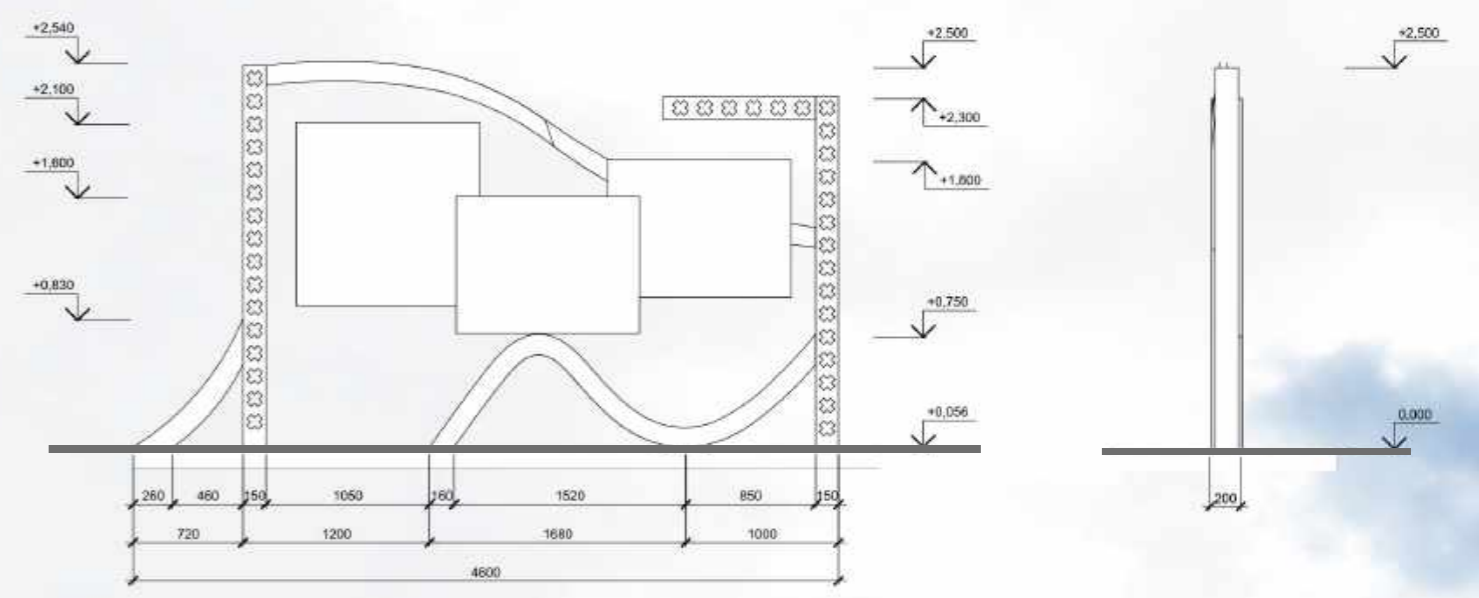

МАФ ПАРАКИНСКИЙ ДК М 1:50