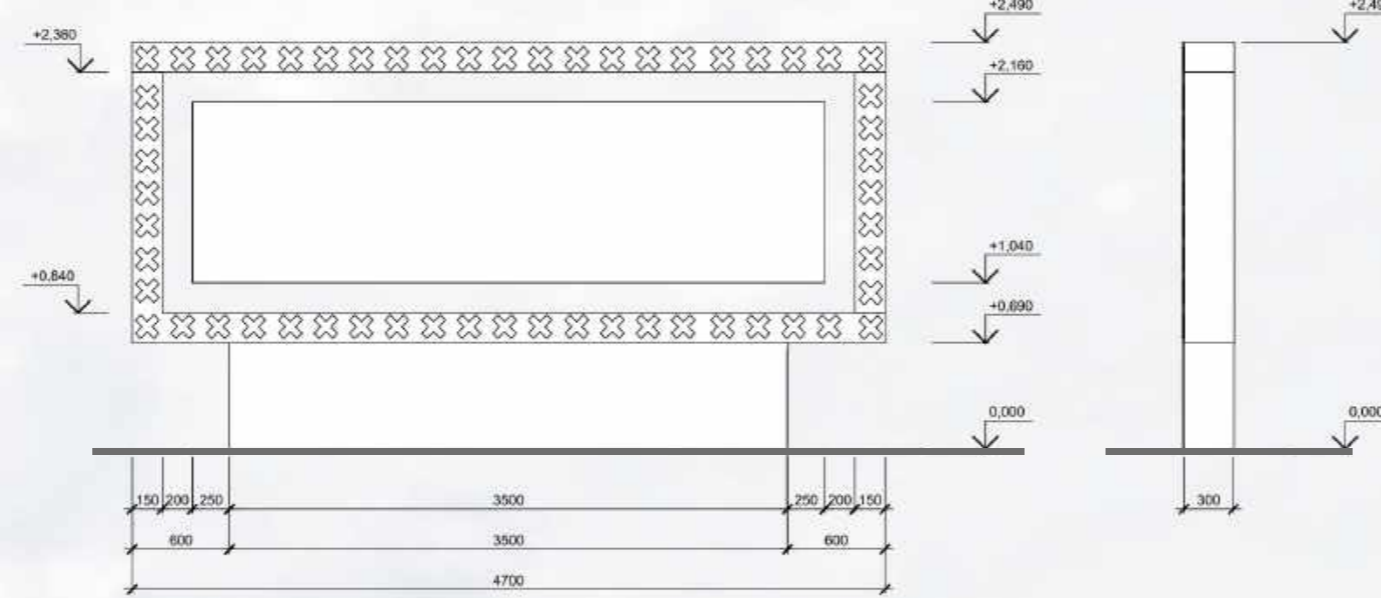

МАФ ДОМ ТРАДИЦИЙ М 1:50