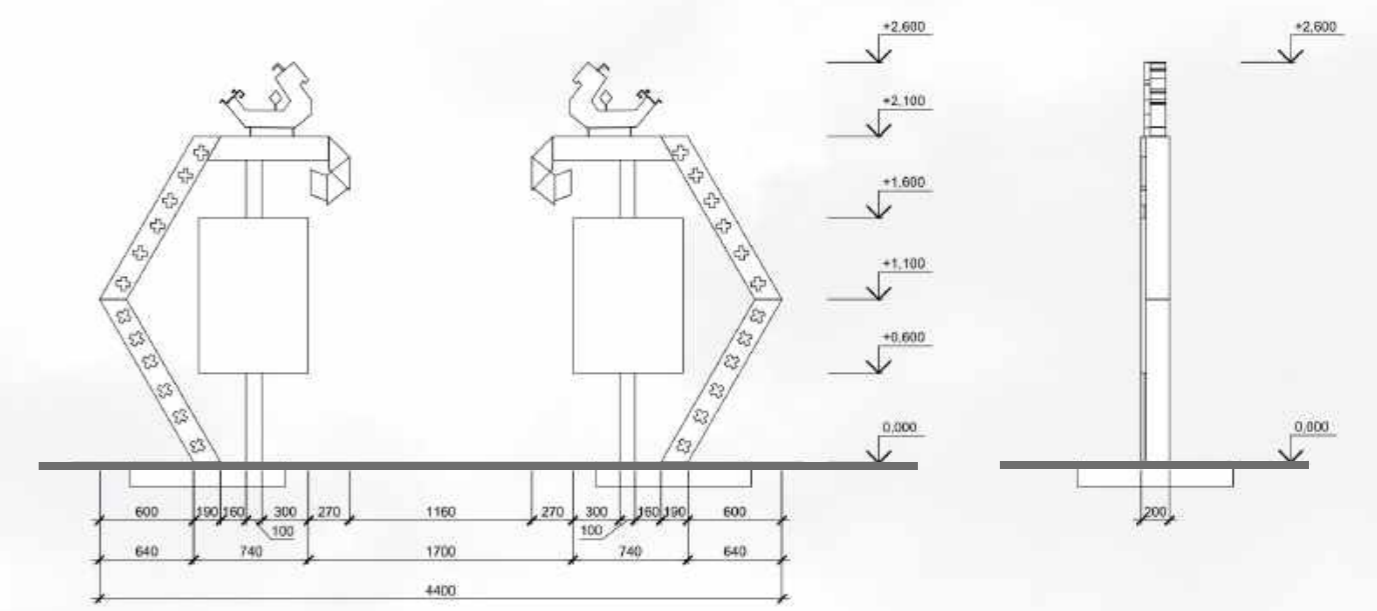

# Номинация: УНИКАЛЬНАЯ МАЛАЯ АРХИТЕКТУРНАЯ ФОРМА

МАФ ДОМА КОНЮХА И ХУДОЖНИКА М 1:50

СИТУАЦИОННЫЙ ПЛАН М 1:2000

ВСЕ МАЛЫЕ АРХИТЕКТУРНЫЕ ФОРМЫ ВЫПОЛНЕНЫ В ОДНОЙ СТИЛИСТИКЕ. ЕДИНУЮ КОНЦЕПЦИЮ ПОДЧЕРКИВАЕТ НАЛИЧИЕ ДВУХ СВЯЗУЮЩИХ МАТЕРИАЛОВ: ЧУГУН И ДЕРЕВО. ПРИСУТСТВИЕ ЭФЕКТА ОБОЖЖЕННОГО ДЕРЕВА ПРИДАЕТ ЕСТЕСТВЕННЫЙ И ОРГАНИЧНЫЙ ВИД МАЛЫМ АРХИТЕКТУРНЫМ ФОРМАМ