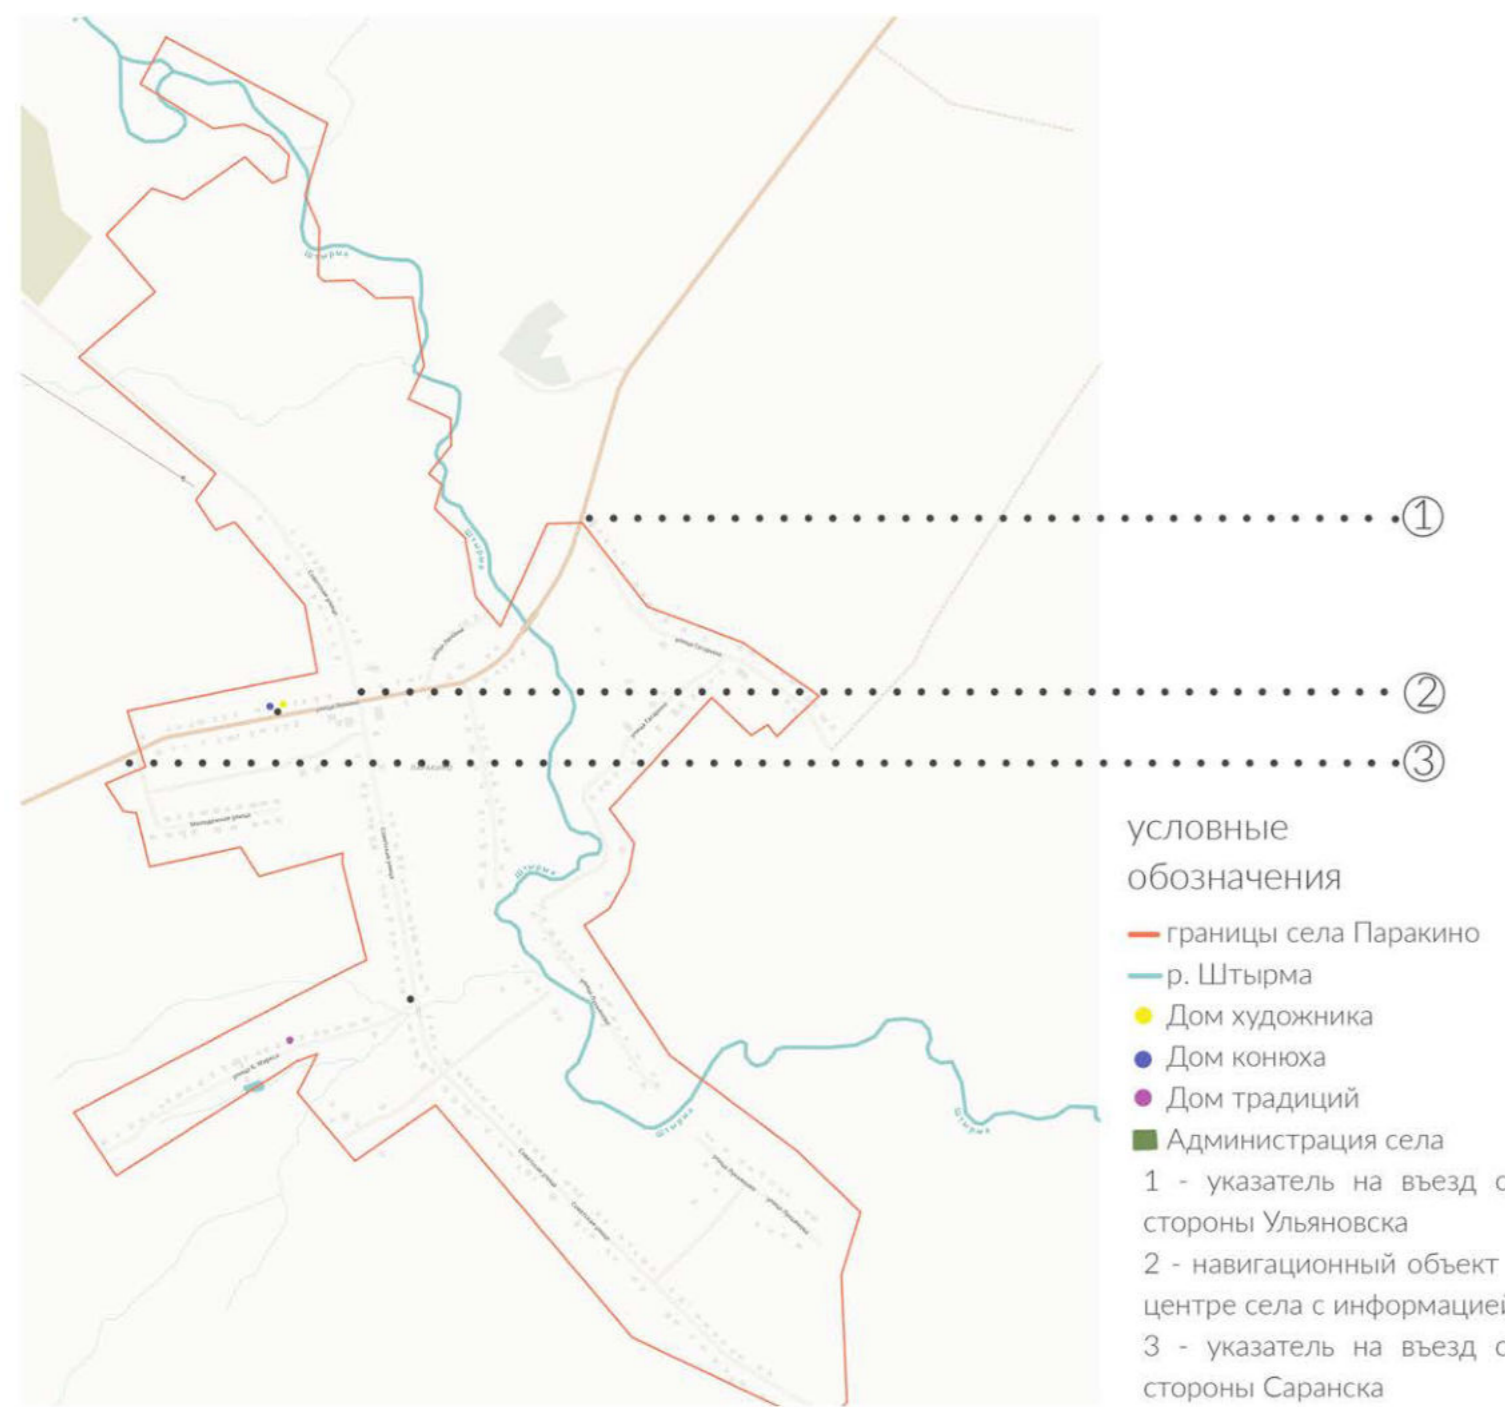

# «Объект навигации»

Ситуационный план села Паракино

Фотофиксация

Карта местности

Концептуальный коллаж стенда с информацией и картой

Навигационный объект на повороте к дому традиций

Навигационные объекты к домам конюха и художника

Навигационный объект около администрации

Главные фасады навигационных объектов М1:400